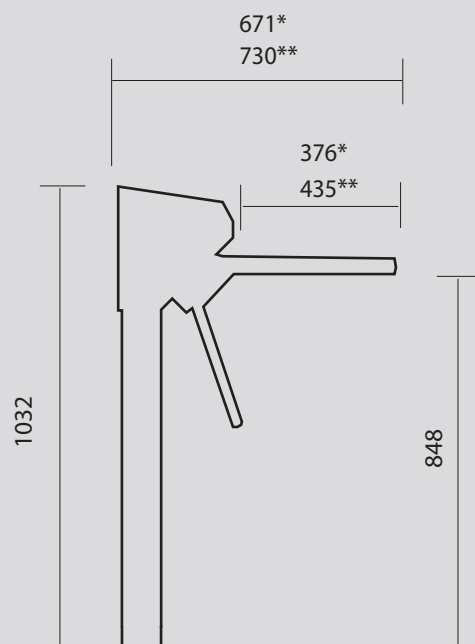

Características

- Design diferenciado com pedestal mais robusto formando um equipamento mais uniforme. Opções de acabamento em aço inox ou aço carbono com pintura epóxi pó eletrostática texturizada de alta resistência.
- Display touch screen resistivo de 4,3" com resolução de 480 x 272 pixels.
- Modelos com leitoras de todos os padrões de mercado: proximidade, biométrica, Mifare e/ou código de barras.
- Instalação opcional de leitores internos nas laterais permitindo controle de antidupla real.
- Modelos biométricos com capacidade para 500, 1.300 ou 5.000 usuários com possibilidade de alistamento de até duas digitais por usuário.
- Modelos biométricos com operação 1:N e 1:1.
- 3 braços equidistantes e bidirecionais.
- Braços em aço inoxidável.
- Nova placa controladora com melhor gerenciamento da urna e detecção de braço fora da posição.
- Modelo opcional com mecanismo de braço que cai (BQC), que pode ser acionado em casos emergenciais.
- Modelo opcional com urna coletora integrada, com dispositivo antipesca, para devolução de crachás de visitantes ou provisórios (crachás de proximidade).
- Indicado para ambientes internos.
- Integrado às placas controladoras Livia ou Gisele.
- Integrado ao sistema de controle de acesso Foracesso e ao sistema de controle de frequência Forponto.

Dimensões

Medidas em milímetros

* Modelo convencional
** Modelo BQC